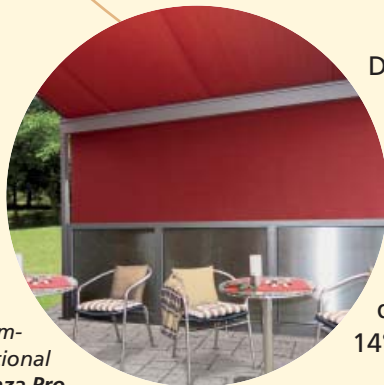

▲ weinor Plaza Pro

▲ weinor Plaza Home

weinor Plaza Home – das zierliche Wetterdach für Ihr Zuhause

Bestens geborgen bei Sonne und Wind –
mit dem textilen Wetterschutz auf soliden Pfeilern

Aruba, VertiTex oder Paravento – mit Senkrecht-Beschattungen für den vertikalen Schutz können Sie Ihr textiles Dach komplett schließen. Optional lässt sich weinor Plaza Pro mit einer Brüstung ausführen.